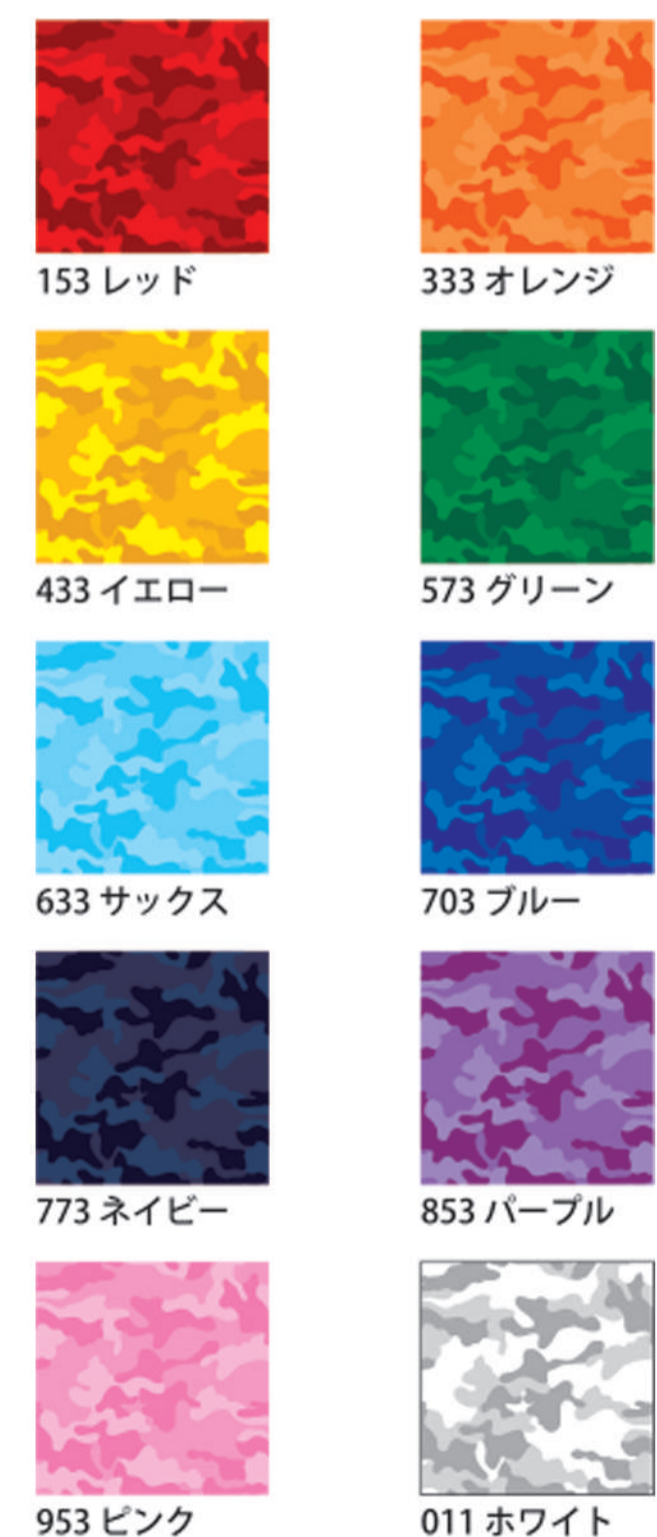

カモフラージュ柄カラーパターン