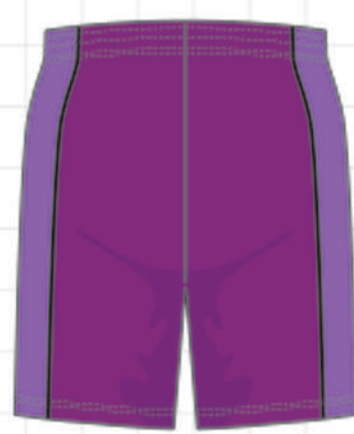

各パーツカラーを選択

shirt						Pants		
衿カラー	ボディ (カラー-A)	袖 (カラー-B)	ライン (カラー-C)	袖ライン (カラー-D)	裾・袖口ライン (カラー-E)	ボディ (カラー-A)	ライン① (カラー-B)	ライン② (カラー-C)

Color Variation

●●●●○ V首	●●●●○● スタンド衿	●○●●●● 衿付きV首
●●●●○	●●●●○●	●○●●●●
●●●●○	●●●●○●	●○●●●●
●●●●○	●●●●○●	●○●●●●
●●●●○	●●●●○●	●○●●●●
●●●●○	●●●●○●	●○●●●●
●●●●○	●●●●○●	●○●●●●
●●●●○	●●●●○●	●○●●●●

K'S GAME CUSTOM ORDER UNIFORM DESIGN

Custom Order Uniform

Size | 大人 | SS/S/M/L/O/XO/2XO
| Jr | 130/140/150/160

Custom Order Uniform

TYPE- B

Border

※デザイン画はイメージになります。
実際の仕上がりとは多少異なります。

各パーツカラーを選択

shirt

襟カラー

ボディ
(カラー-A)

袖
(カラー-B)

ボーダー
(カラー-C)

脇切替・袖口
(カラー-D)

脇・袖ライン
(カラー-E)

Pants

ボディ
(カラー-A)

ライン①
(カラー-B)

ライン②
(カラー-C)

Color Variation

●●●●●●●● セットイン (丸首)

●●●●●○●● スタンド衿

●●●●●●●● 衿付きV首

●●●●●●○ 丸首